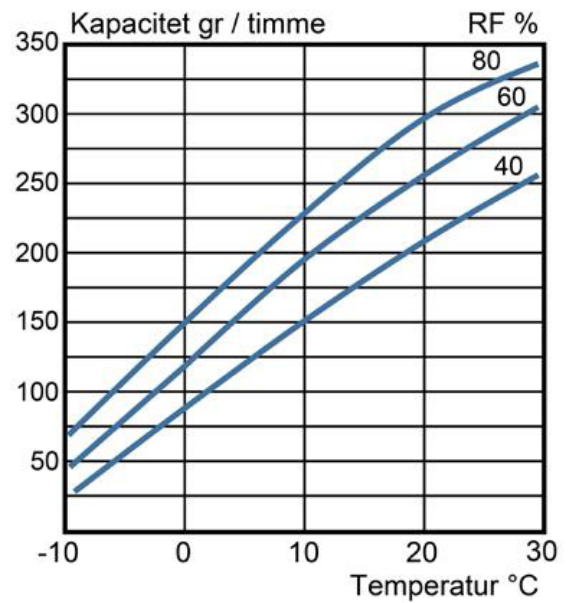

Teknisk data - Avfuktare EvoDry 6H

Kapacitet upp till, l/24h	9
Kapacitet, vid 20°C/60%RF, l/24h	6,1
Arbetsområde, °C	-20 - +40
Våtluftsflöde, m ³ /H	25
Våtluftsstos, mm	50
Torrluftsflöde, m ³ /H	110
Torrluftsstos, mm	100
Ljudnivå, dB(A), 3 m avstånd	51
Avsäkring, A, Trög	10
Effekt, endast fläkt drift, W	25
Effekt, vid avfuktning, W	560
Längd, mm	285
Bredd, mm	220
Höjd, mm	235
Vikt, kg	4,90
Hygrostatinställning, %	40 - 90
Filterklass	G4, 10mm
Garanti	3 års inskicksgaranti