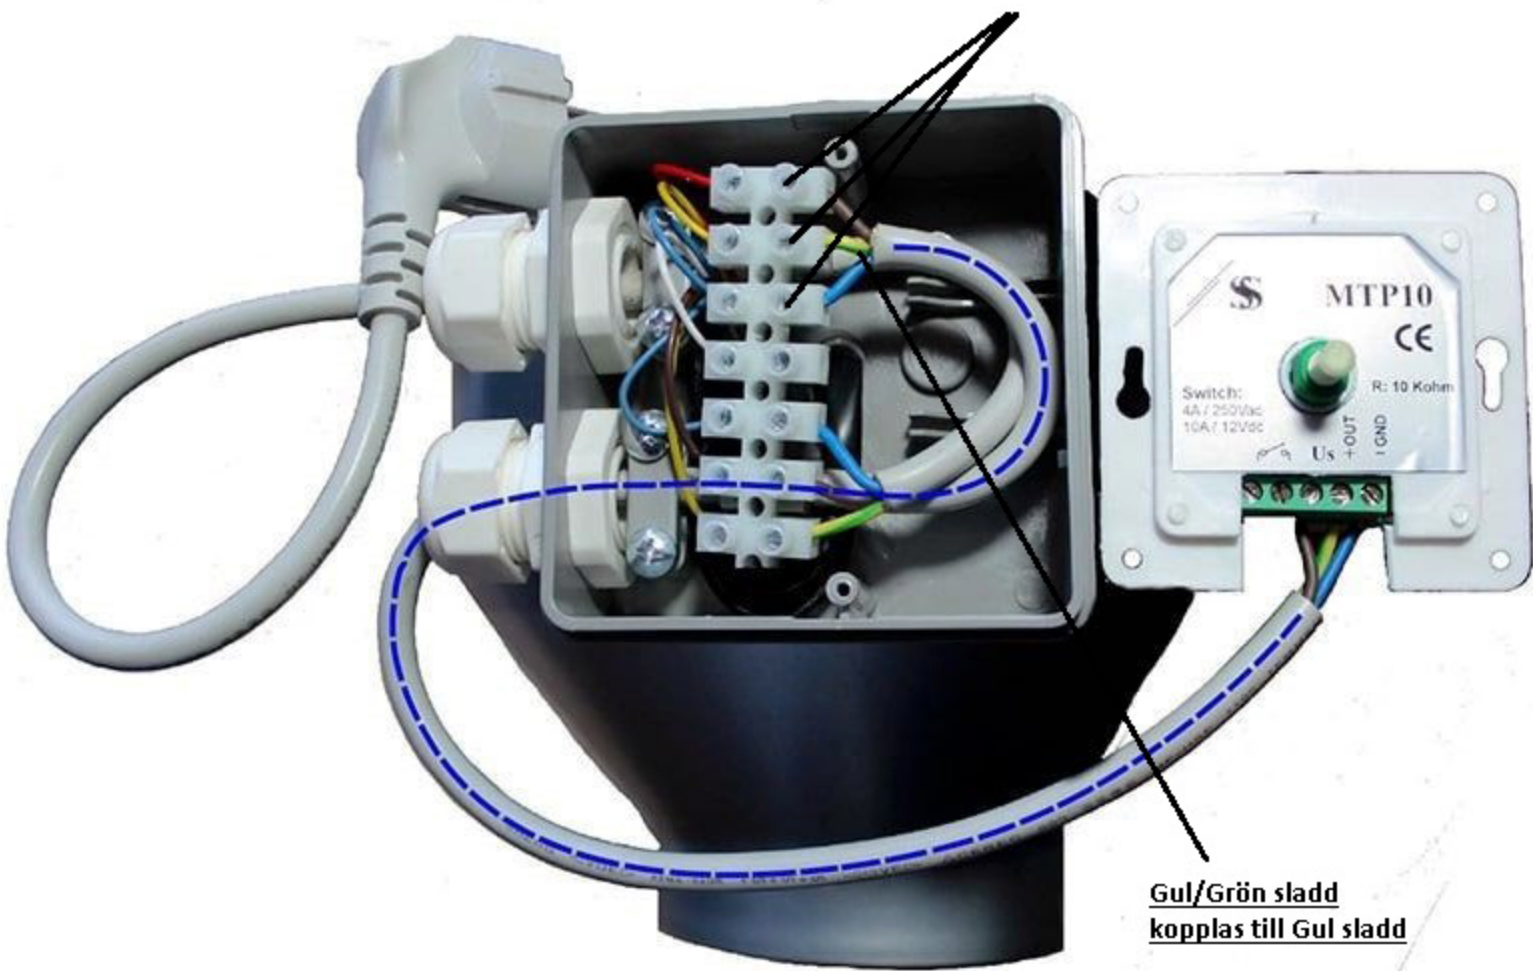

Ta bort kretskortet och ersätt med kabel

Gul/Grön sladd
kopplas till Gul sladd